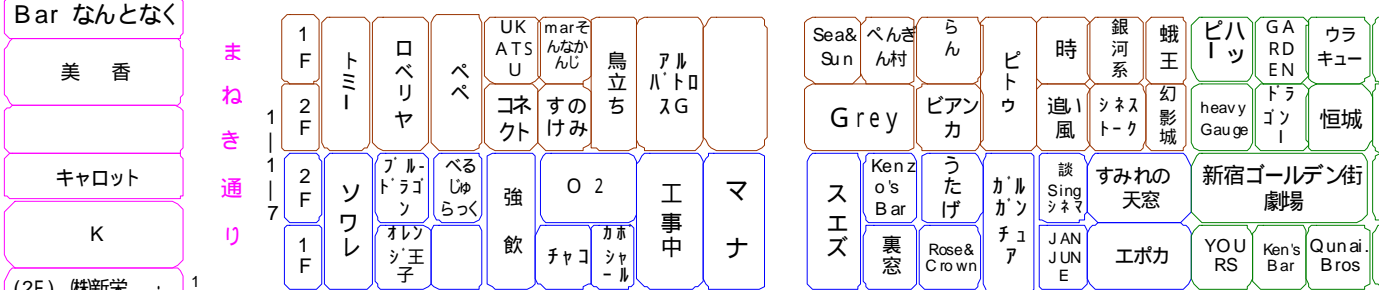

新宿三光商店街・ゴールドデン街

全店舗配置図

2011年(H23) 12月02日 現在

新宿文化センターへ

あかるい花園8番街

あかるい花園5番街

あかるい花園3番街

あかるい花園1番街

ゴールドデン街 (G2)

ゴールドデン街 (G1)

東京電力角筈変電所

花園交番