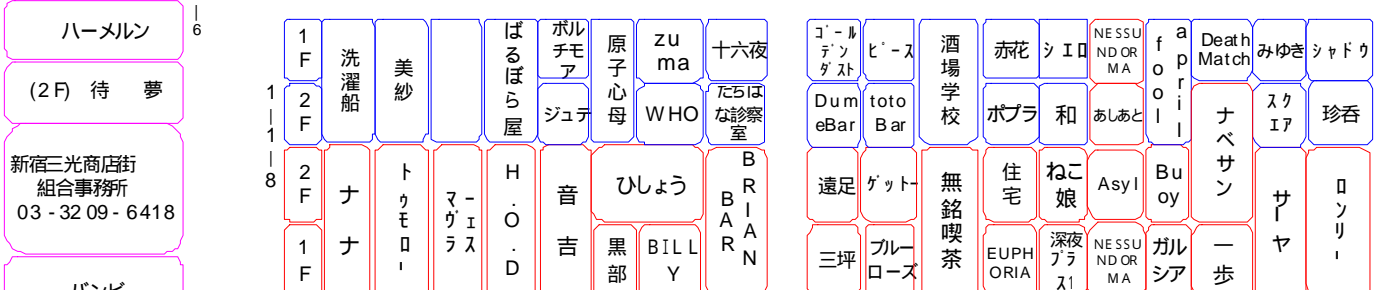

新宿三光商店街・ゴールドデン街

全店舗配置図

2011年(H23) 12月02日 現在

新宿文化センターへ

あかるい花園8番街

あかるい花園5番街

あかるい花園3番街

あかるい花園1番街

ゴールドデン街 (G2)

ゴールドデン街 (G1)

東京電力角筈変電所

花園交番