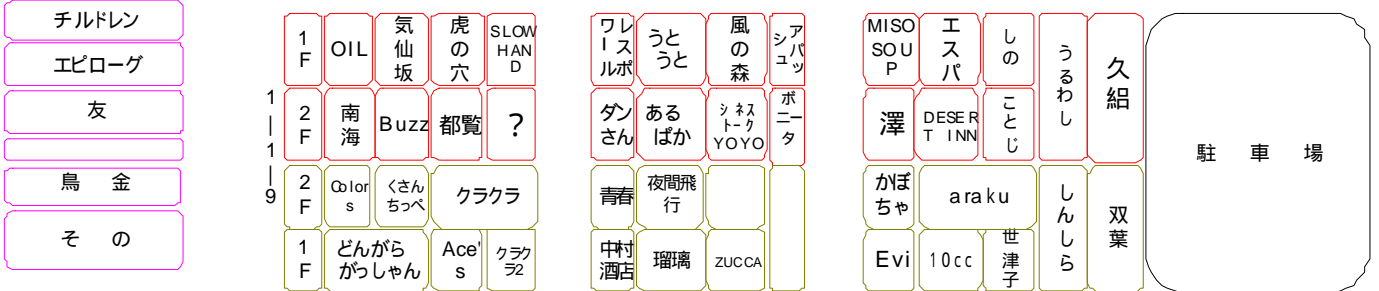

新宿三光商店街・ゴールドデン街

全店舗配置図

2011年(H23) 12月02日 現在

新宿文化センターへ

あかるい花園8番街

あかるい花園5番街

あかるい花園3番街

あかるい花園1番街

ゴールドデン街 (G2)

ゴールドデン街 (G1)

東京電力角筈変電所

花園交番