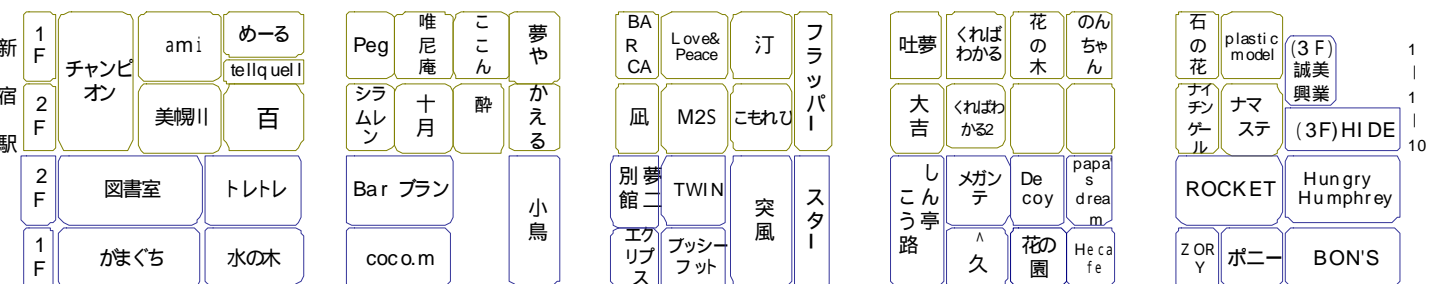

新宿文化センターへ

新宿区役所

ゴールデン街 (G2)

ゴールデン街 (G1)