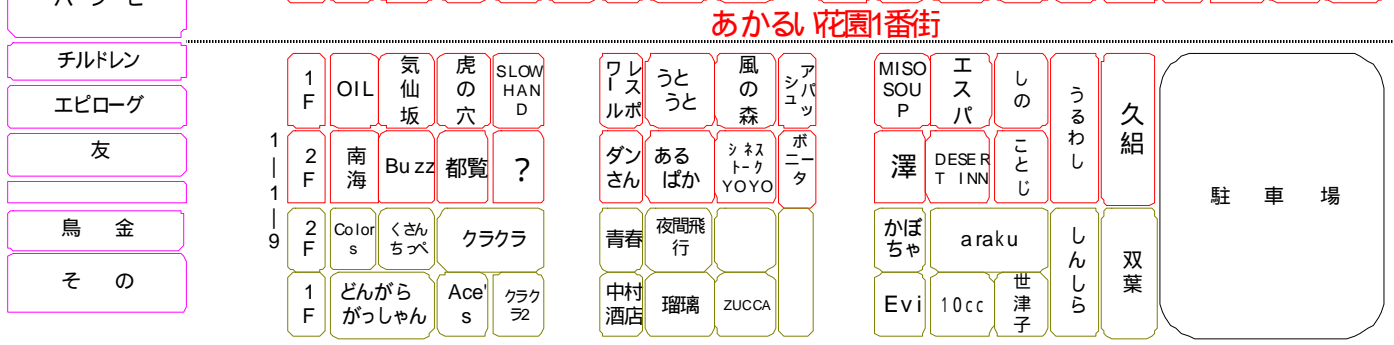

新宿文化センターへ

新宿区役所

ゴールデン街 (G2)

ゴールデン街 (G1)